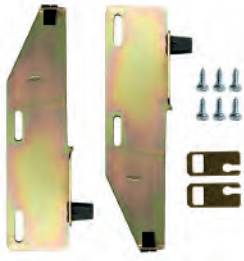

PALIO ATTRACTIVE (12/18) 4P

**Fiat**  
L.42.FT19

UNO (85/13) 2P

**Fiat**  
L.42.FT41

UNO "NOVO" (10>) 4P

**Fiat**  
L.42.FT47

UNO "NOVO" 2P (11>) / FIORINO "NOVA" (14>)

**Fiat**  
L.42.FT20

UNO (85/13) 4P

**Fiat**  
L.42.FT26

FIORINO (95/13) 2P

**Ford**  
L.42.FD01

KA (97/07) / FIESTA (97/01) / COURIER (00>) 2P

**Ford**  
L.42.FD02

FIESTA STREET (96/01) / ESCORT (97/02) 4P

**Ford**  
L.42.FD03