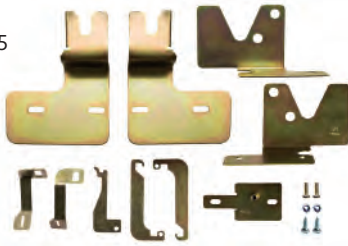

FIESTA AMAZON (02/14) 4P

Ford
L.42.FD25