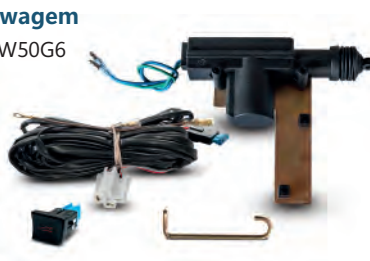

HILUX (18>)

KITS DE ABERTURA ELÉTRICA PARA PORTA MALAS

**Volkswagem**  
L.40.VW31

GOL G3

**Volkswagem**  
L.40.VW31G3

GOL G3 COM BOTÃO ORIGINAL

**Volkswagem**  
L.40.VW32

GOL G2

**Volkswagem**  
L.40.VW32G2

GOL G2 COM BOTÃO ORIGINAL

**Volkswagem**  
L.40.VW50

GOL G5 / G6 / G7

**Volkswagem**  
L.40.VW51

VOYAGE G6 / G7

**Volkswagem**  
L.40.VW50G5

**GOL G5 COM BOTÃO ORIGINAL**

**Volkswagem**  
L.40.VW50G6

**GOL G6 COM BOTÃO ORIGINAL**

**Volkswagem**  
L.40.VW51G6

**VOYAGE G6 COM BOTÃO ORIGINAL**

**Volkswagem**  
L.40.VW50G7

**GOL G7 COM BOTÃO ORIGINAL**

**Volkswagem**  
L.40.VW51G7