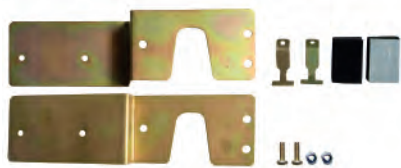

SAVEIRO G2 / G3 / G4 (/08)

Volkswagem
L.42.VW29