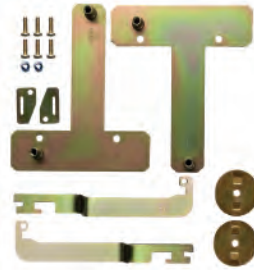

ECOSPORT (03/12) 5P

Ford
L.42.FD35