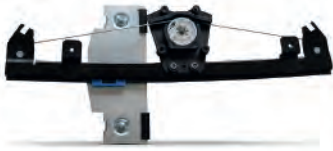

ONIX (12>) / NOVO PRISMA (13>) 4P

GM

M.12.GM013D
M.12.GM013E

Traseira