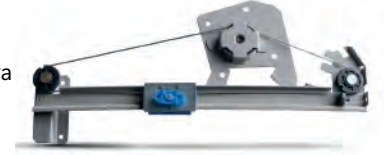

CORSA "CLASSIC" 4P (96/16)

GM

M.12.GM008D
M.12.GM008E

Traseira

CORSA "CLASSIC" 4P (96/16)

GM

M.12.GM005D
M.12.GM005E

Dianteira