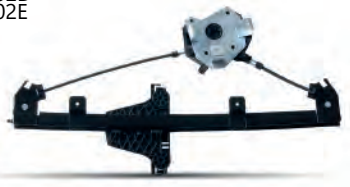

SAVEIRO G5 / G6 / G7 (09>) / GOL G6/G7 2P (12>)

Volkswagem

M.12.VW001D
M.12.VW001E

FOX 2P (03/14)

Volkswagem

M.12.VW002D
M.12.VW002E

Dianteira

FOX / CROSSFOX 4P (03/21)

Volkswagem

M.12.VW003D
M.12.VW003E

Traseira

FOX / CROSSFOX / SPACEFOX 4P (03/21)

Volkswagem

M.12.VW013D
M.12.VW013E

Traseira

UP 4P (14/21)

Volkswagem

M.12.VW016D
M.12.VW016E

Dianteira

SANTANA 2P/4P C/ QUEBRA-VENTO (86/97)

Volkswagem

M.12.VW015D
M.12.VW015E

Traseira

SANTANA 4P (86/06)