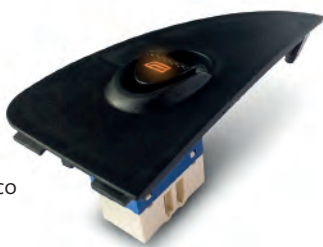

Led: Verde/Ambar  
Vidro Elétrico

UNO NOVO

**Fiat**

I.71.FT0500 - VD  
I.71.FT0510 - AB

Led: Verde/Ambar  
Vidro Elétrico

PALIO YOUNG

**Fiat**

I.71.FT0501 - VD  
I.71.FT0511 - AB

Led: Verde/Ambar  
Vidro Elétrico

PALIO YOUNG

**Fiat**

I.71.FA0113

Vidro Elétrico

PALIO FIRE

**Fiat**

I.71.FA0114

Vidro Elétrico

PALIO FIRE

**Fiat**

I.71.FA0115

Vidro Elétrico

PALIO FIRE

**Fiat**

I.71.FA0116