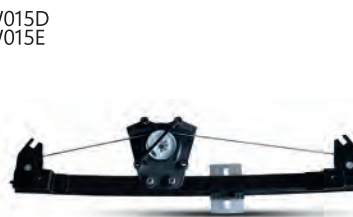

Volkswagem

M.12.VW015D
M.12.VW015E

Traseira

SANTANA 4P (86/06)