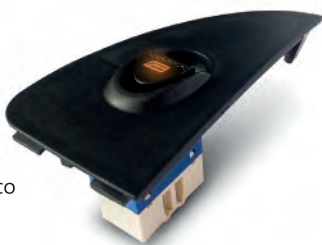

UNO (04/05)

**Fiat**  
I.71.FT0125VD  
I.71.FT0125AB

Led: Verde/Ambar  
Vidro Elétrico

UNO (04/05)

**Fiat**  
I.71.FT0137E  
I.71.FT0137D

Led: Verde/Ambar  
Vidro Elétrico

UNO NOVO

**Fiat**  
I.71.FT0500 - VD  
I.71.FT0510 - AB

Led: Verde/Ambar  
Vidro Elétrico

PALIO YOUNG

**Fiat**  
I.71.FT0501 - VD  
I.71.FT0511 - AB

Led: Verde/Ambar  
Vidro Elétrico

PALIO YOUNG

**Fiat**  
I.71.FA0113

Vidro Elétrico

PALIO FIRE

**Fiat**  
I.71.FA0114

Vidro Elétrico

PALIO FIRE

**Fiat**  
I.71.FA0115

Vidro Elétrico

PALIO FIRE

**Fiat**  
I.71.FA0116

Vidro Elétrico